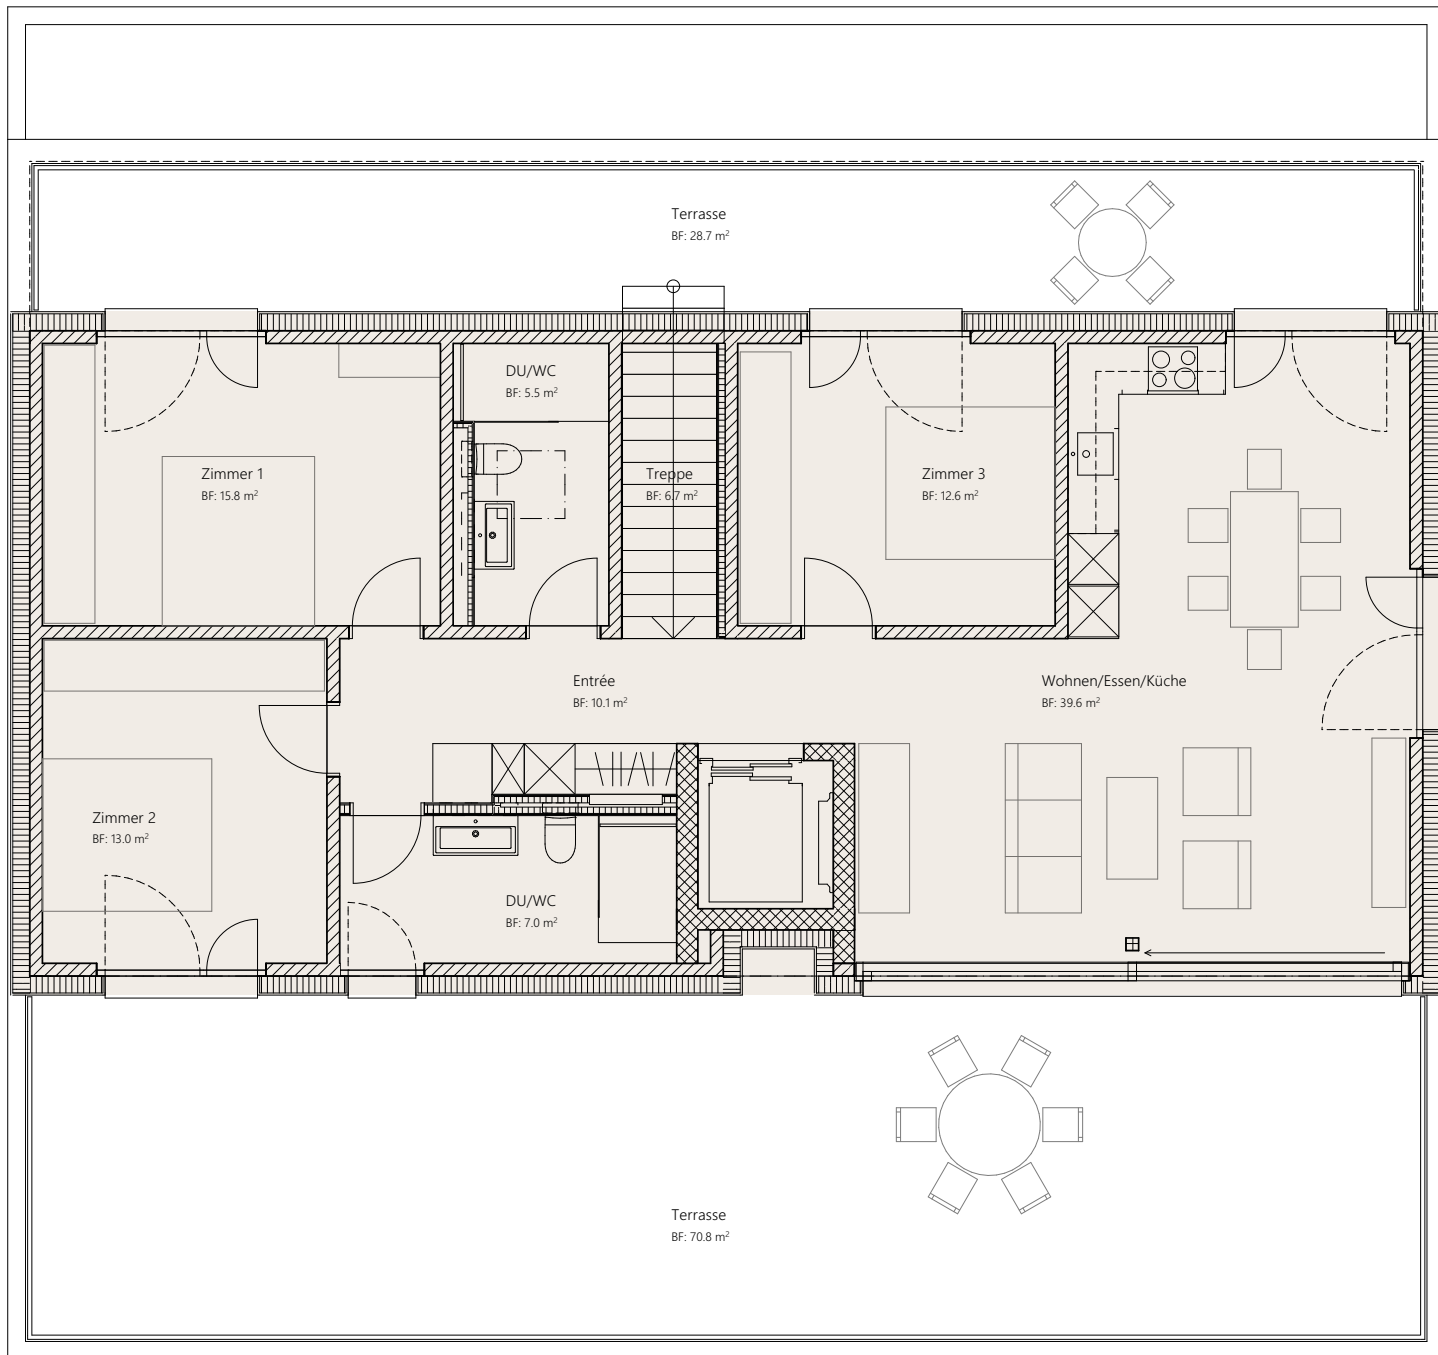

Mietwohnungen Attika Haus 8a

Plan Stand 25.11.2022 – Anpassungen möglich

Haus 8a | A – Wohnung 2.01

4 1/2 Zimmer | NWF 110.3 m²

redinvest
raumhaft kompetent