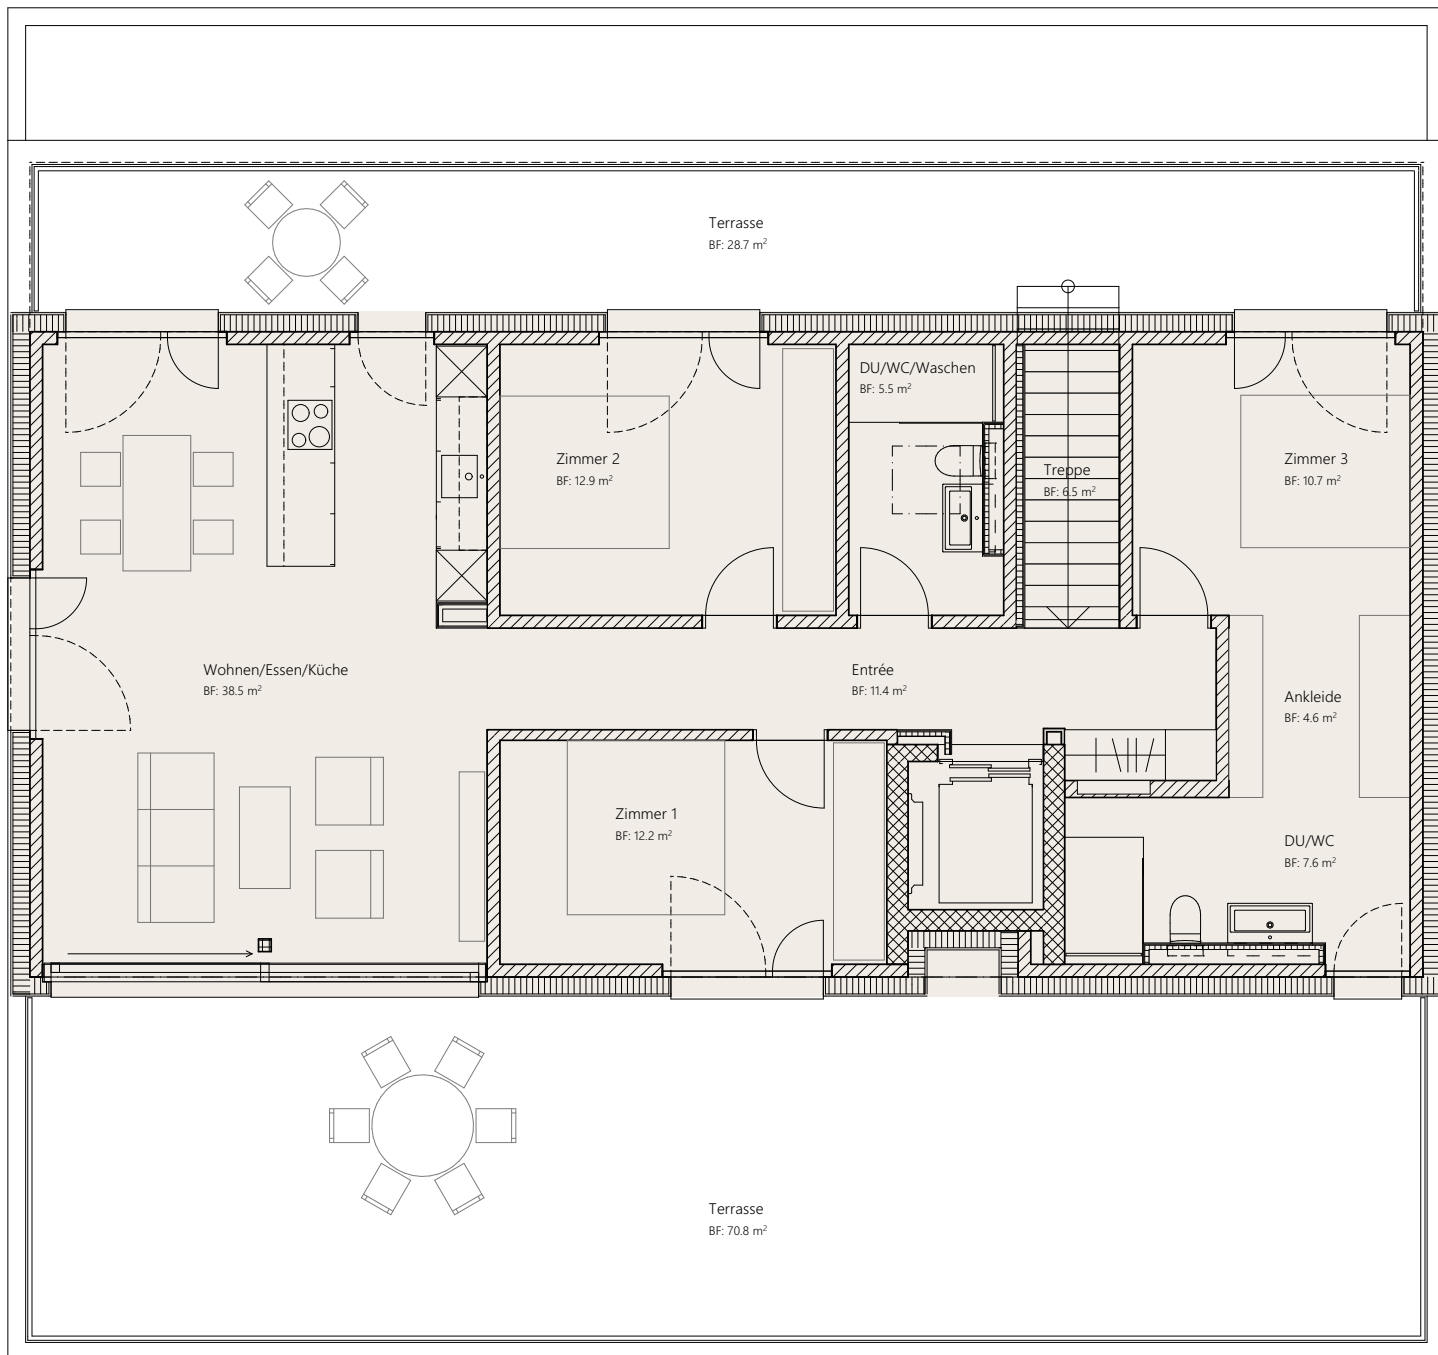

Eigentumswohnungen Attika Haus 12

Plan Stand 25.11.2022 – Anpassungen möglich

Haus 12 | B – Wohnung 2.01

4 1/2 Zimmer | NWF 109.9 m²

redinvest
raumhaft kompetent